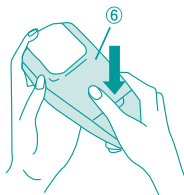

#### 1 コットンパフをセットします。

パフ押さえ開閉ボタン⑦を押すと、パチッと音がして、パフ押さえ⑥が外れます。

図のようにゴム電極⑧に新しいコットンパフをセットします。ゴム電極⑧部分がキチンと隠れるようにのせてください。

コットンパフをセットした後、パフ押さえ⑥の先端を凹部に合わせ、パフ押さえ⑥の下部をパチッと音がするまで矢印方向に押さえます。

セットしたコットンパフ全面に化粧水または美容液をしみ込ませてください。

#### ⚠ 注意

- ・ フレームをキチンとセットしてください。フレームが外れケガをする場合があります。
- ・ 化粧水や美容液以外は、ご使用にならないでください。皮膚に異常を生じる場合があります。