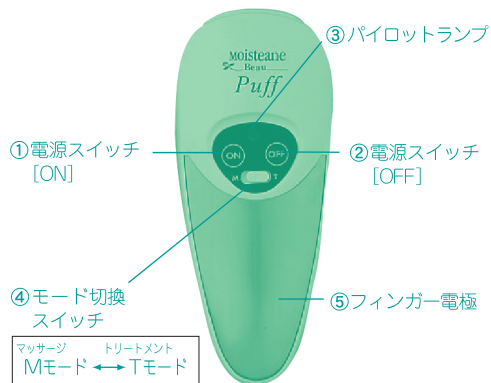

1.ご使用になる前に

⑩moisteane Beau Puff は、無刺激マッサージでお肌の活性化をはかると同時に汚れを取り除きコンディションを整える「**MASSAGE**」モードと化粧水や美容液の有効成分を肌に浸透させる「**TREATMENT**」モードの2つの機能を備えています。化粧水や美容液等をつけ、使用目的に合わせてご使用ください。

..... 化粧品の選び方 .....

⑩moisteane Beau Puff はマッサージと同時に化粧水や美容液の配合成分を積極的にお肌の深部にまで浸透させる機能を持っています。ご使用になる化粧品は合成色素・香料・油分が配合されていないものをお選びください。

⑩moisteane シリーズ、Beauシリーズの化粧品は、Beau Puffの特長に合わせた最適の化粧品を取り揃えています。ぜひお試しください。

⑩moisteane シリーズ・Beauシリーズ

2.各部の名称