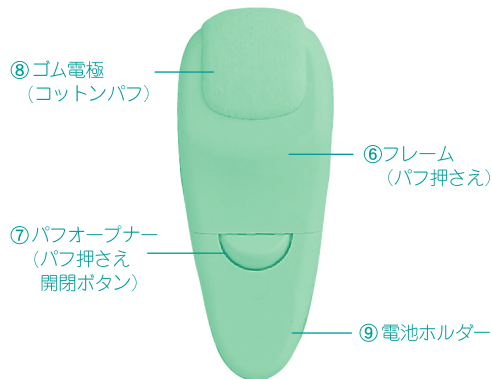

### ..... 化粧品の選び方 .....

⑩moisteane Beau Puff はマッサージと同時に化粧水や美容液の配合成分を積極的にお肌の深部にまで浸透させる機能を持っています。ご使用になる化粧品は合成色素・香料・油分が配合されていないものをお選びください。

⑩moisteane シリーズ、Beauシリーズの化粧品は、Beau Puffの特長に合わせた最適の化粧品を取り揃えています。ぜひお試しください。

## 2.各部の名称