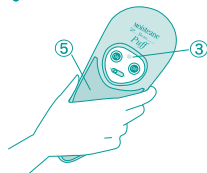

4 お手入れを始めます。

指または手のひらをフィンガー電極⑤に、しっかりと触れて持ちます。

※しっかりと触れていないと通電されないことがあります。

化粧水または美容液をしみ込ませたパフ面をお手入れしたい箇所にあてます。

パイロットランプ③が点滅し正常に通電されている事をお知らせします。

コットンパフには化粧水または美容液がケースの周辺へこぼれ出ない程度に適量を良くしみ込ませてください。少ないと、ピリピリ感を感じたりマッサージされないことがあります。