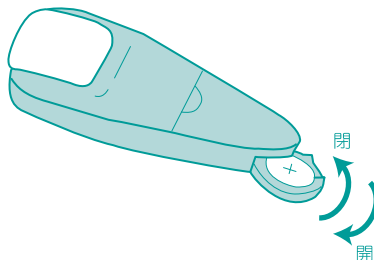

4. タイマー機能

1. 電源スイッチを入れ**2分間使用せず放置すると自動的に電源が切れ**電池の消耗を防ぎます。
2. 積算タイマーにより、通電中（パイロットランプ点滅時）30秒毎にブザーが鳴り時間経過をお知らせします。
  実通電時間（パイロットランプ点滅時間）が5分経つと自動的に終了します。
  続けてご使用の場合には電源を再度入れてください。

5. 保管要領

- 化粧水等がケース周辺にこぼれ出た場合は使用後に電池ホルダーから電池を取出し、乾いた布等で水気を拭き取り良く乾燥させてください。
  電池ホルダー内が濡れている時は、拭き取った後ホルダーを開放した状態で乾燥させてください。
  （参照：8ページ 電池の取り外し方）
- 長期間ご使用にならない時は、電池を取り外して保管してください。
  （参照：8ページ 電池の取り外し方）
- 故障の原因になりますので機器本体を水につけたり、水洗いは絶対にしないでください。

⚠ 注意

・本器の使用中に頭痛を感じたり、皮膚にかぶれを生じたり、身体に異常を感じたりした場合は、使用を直ちに中止してください。

6. 電池の交換

1. 電源スイッチ[OFF]②を押し、電源を切った後、パフ部を上にして電池ホルダー⑨の指掛けを時計まわりに回転させ、ホルダーを開いて電池を取り出します。
2. 新しい電池を、プラスが上になるよう2枚とも同じ方向に重ねて収納し、ホルダーを閉じます。
  注意：指定（CR2032）された電池以外のご使用になれません。（1日5分で約3ヶ月間使用可）
3. 電源スイッチ[ON]①を押し、パイロットランプ③が点灯すれば完了です。

⚠ 注意

・電池は幼児の手の届かない所に置いてください。
万一、お子様が電池を飲み込んだ場合は直ちに医師と相談してください。（ボタン電池CR2032）